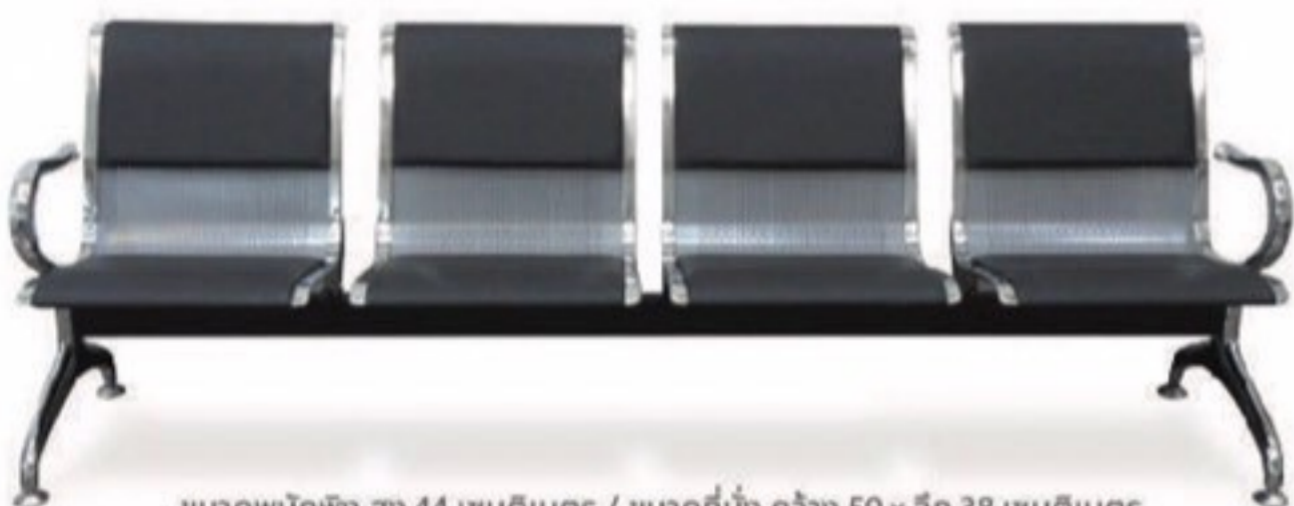

ขนาดพนักพิง สูง 44 เซนติเมตร / ขนาดที่นั่ง กว้าง 50 x ลึก 38 เซนติเมตร

CC-313-4 PIPPA

W 227.0 X D 60.0 X H 77.0 CM

MAX LOAD 120 KG. | MATERIAL STEEL | COLOUR GREY/BLACK