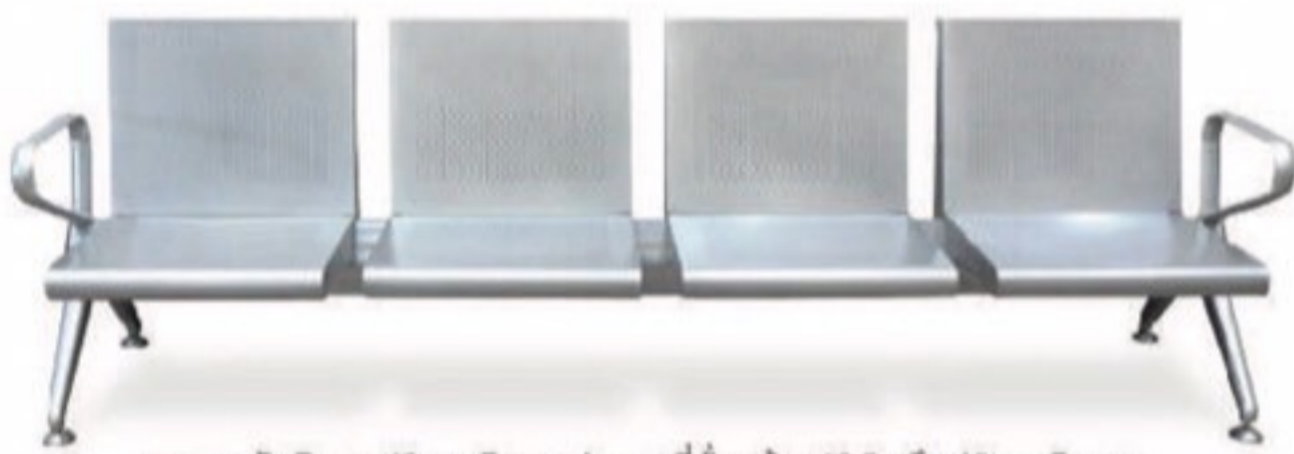

# WAITING CHAIRS 3 SEATERS

เก้าอี้สำหรับพักคอยเป็นสิ่งสำคัญสำหรับผู้โดยสารและผู้ให้บริการตามสถานที่ต่างๆ เช่น สนามบิน สถานีรถไฟ สถานีขนส่ง โรงพยาบาล และออฟฟิศสำนักงานต่างๆ ความทนทาน ความสวยงามและง่ายต่อการทำความสะอาดบำรุงรักษาเป็นปัจจัยที่ต้องพิจารณา เมื่อมองหาเก้าอี้พักคอยสำหรับแต่ละสถานที่ ในขณะเดียวกัน วัสดุและการออกแบบยังส่งผลต่อการใช้งานและตำแหน่งการติดตั้งของเก้าอี้สำหรับพักคอยด้วย