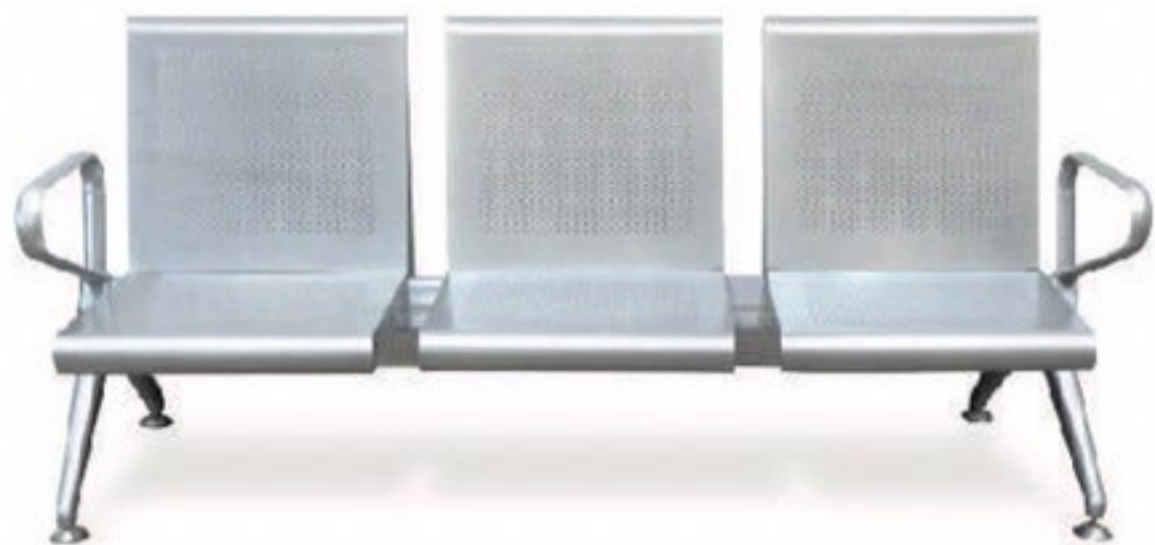

ขนาดพนักพิง สูง 43 เซนติเมตร / ขนาดที่นั่ง กว้าง 49.5 x ลึก 42 เซนติเมตร

CC-311-3 VEDA

W 180.0 X D 66.0 X H 78.0 CM

MAX LOAD 120 KG. MATERIAL STEEL COLOUR GREY