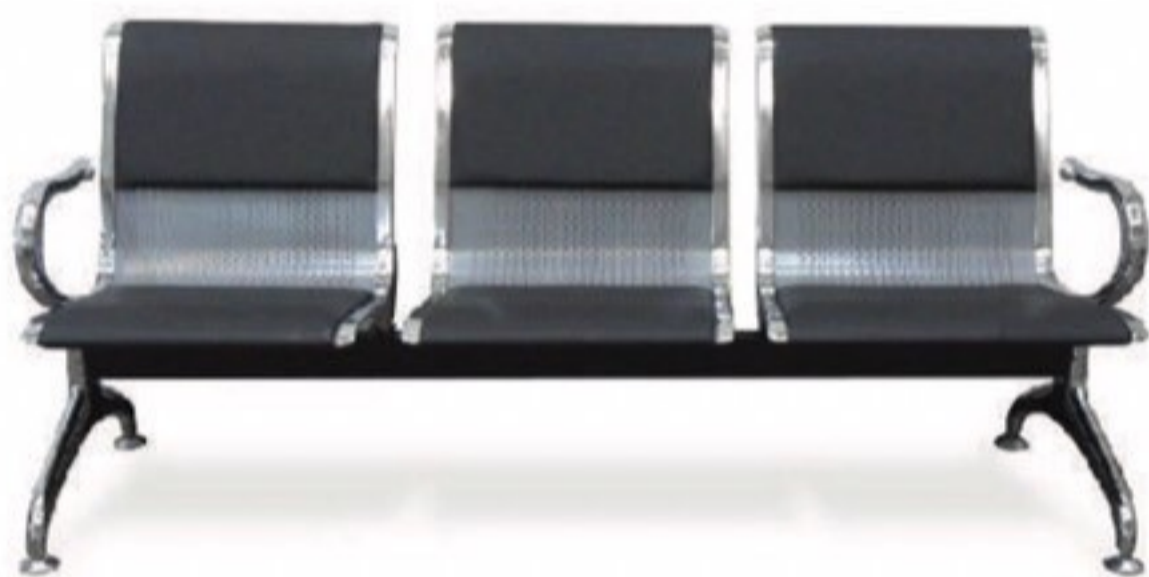

ขนาดพนักพิง สูง 44 เซนติเมตร / ขนาดที่นั่ง กว้าง 50 x ลึก 38 เซนติเมตร

CC-313-3 PIPPA

W 175.0 X D 60.0 X H 77.0 CM

MAX LOAD 120 KG. MATERIAL STEEL COLOUR GREY/BLACK