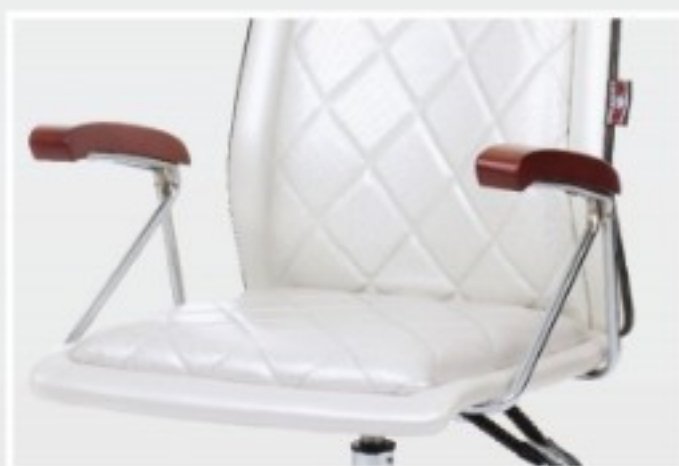

W62 X D61 X H115 – 127 CM

KENZO

เคนโซ่

W58 X D75 X H113 -121 CM

BROWN SQ

บราวน์ เอส คิว

W58.50 X D60 X H112 – 124 CM

SMART

สมาร์ท

W56 X D66 X H109 – 121 CM

WINDY

วินดี้

W56 X D66 X H109 – 121 CM

FLEXY

เฟร็กซ์

จุดเด่น สามารถปรับเอน
แล้วล็อกได้ 45 องศา